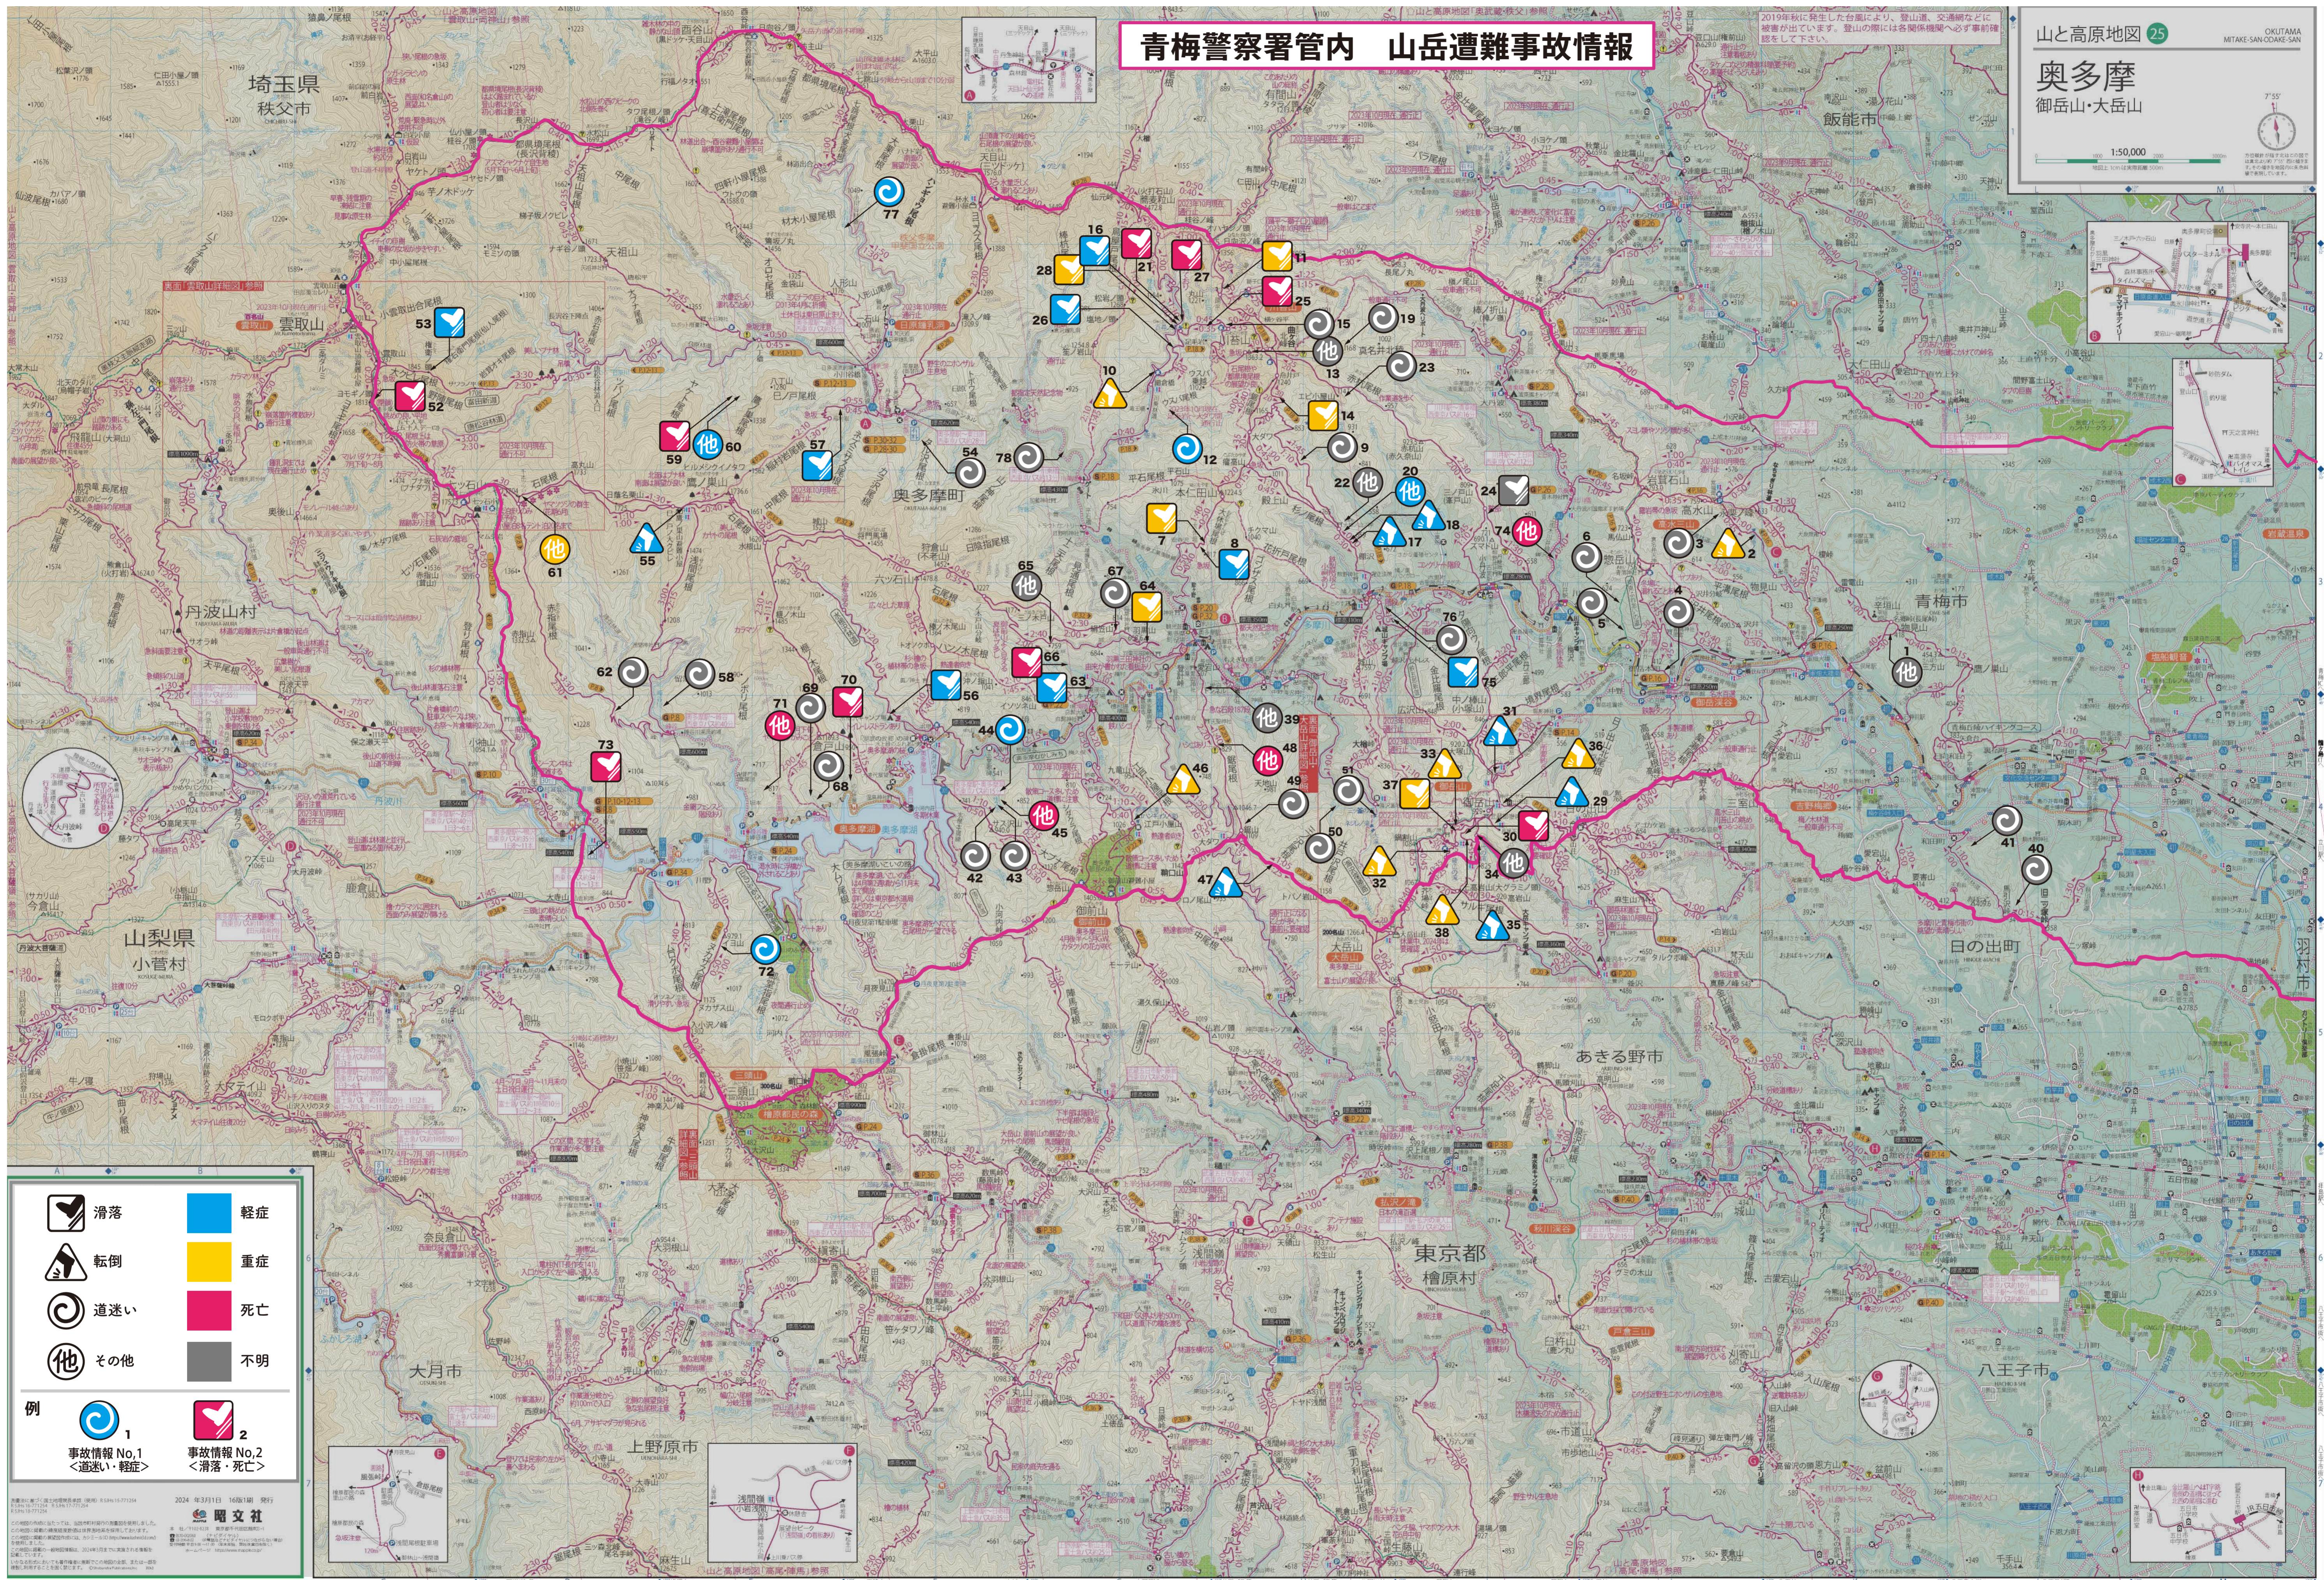

青梅警察署管内 山岳遭難事故情報

山と高原地図 25
奥多摩
御岳山・大岳山

	滑落		軽症
	転倒		重症
	道迷い		死亡
	その他		不明
	例 1 事故情報 No.1 <道迷い・軽症>		例 2 事故情報 No.2 <滑落・死亡>

2024年3月1日 16版1刷発行
© 昭文社
山と高原地図 25
奥多摩
御岳山・大岳山